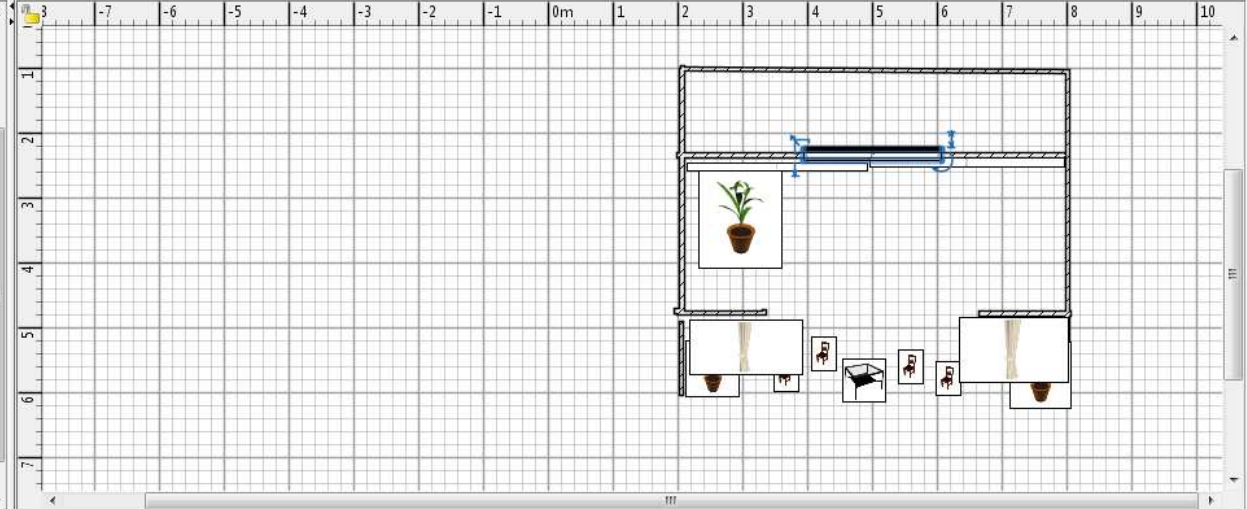

- Escalier
 - Escalier d'angle
 - Escalier en colimaçon
- Etabli
- Radiateur à eau chaude
- Radiateur électrique
- Rideau
- Store vénitien
- Tringle à rideau
- Portes et fenêtres
 - Double porte-fenêtre
 - Embrasure
 - Fenêtre
 - Fenêtre à 5 carreaux**
 - Fenêtre américaine
 - Fenêtre double
 - Fenêtre fixe
 - Passe-plats
 - Petite fenêtre
 - Petite fenêtre double
 - Porte
 - Porte de garage
 - Porte-fenêtre
 - Porte-fenêtre coulissante
 - Porte ouverte

Nom	Largeur	Profondeur	Hauteur	Visible
Chaise -2-	38,5	52	98	<input checked="" type="checkbox"/>
Chaise -2-	38,5	52	98	<input checked="" type="checkbox"/>
Chaise -2-	38,5	52	98	<input checked="" type="checkbox"/>
Chaise -2-	38,5	52	98	<input checked="" type="checkbox"/>
Plante verte	94	102	82	<input checked="" type="checkbox"/>
Plante verte	128	158	82	<input checked="" type="checkbox"/>
Table basse carrée	67,1	67,1	44	<input checked="" type="checkbox"/>
Plante verte	82	86	82	<input checked="" type="checkbox"/>
Fenêtre à 5 carreaux	213	17,8	174	<input checked="" type="checkbox"/>
Rideau	279	13	225	<input checked="" type="checkbox"/>
Rideau	301	15	225	<input checked="" type="checkbox"/>
Rideau	175	85	235	<input checked="" type="checkbox"/>
Rideau	169	101	243	<input checked="" type="checkbox"/>